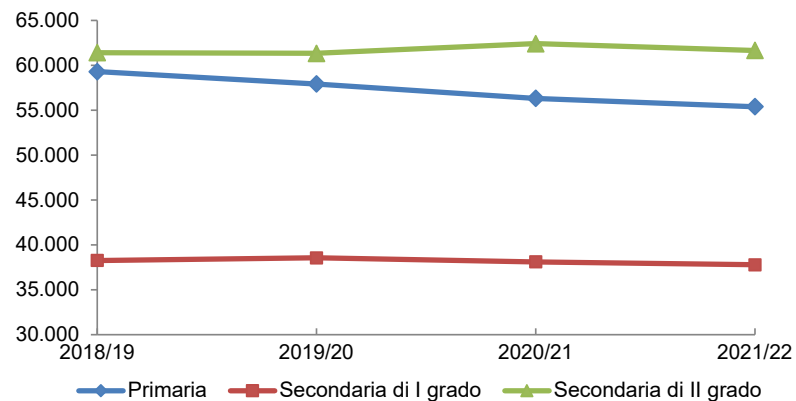

**Alunni totali iscritti in Liguria per ordine di scuola
a.s 2018/19 - a.s 2021/22**