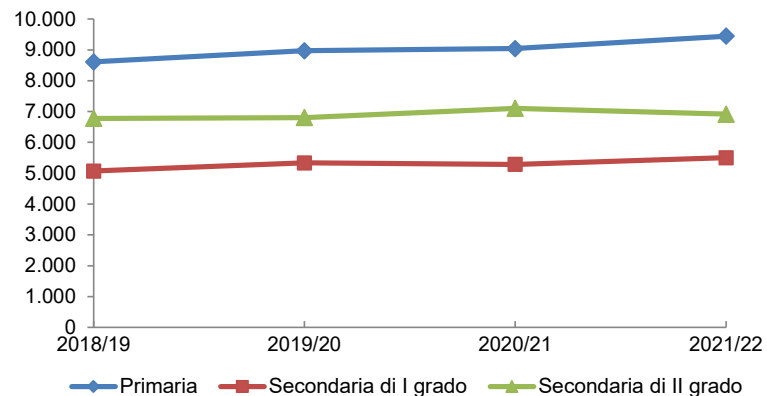

**Alunni stranieri iscritti in Liguria per ordine di scuola
a.s. 2018/19 - a.s. 2021/2022**

Fonte: OML – ALFA Elaborazione su Ufficio di Statistica MIUR