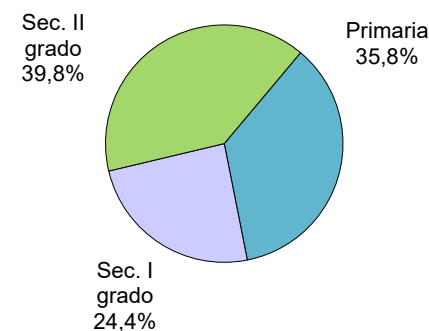

Fonte: OML – ALFA Elaborazione su dati Ufficio di Statistica MIUR

Studenti iscritti in Liguria - a.s. 2021/22