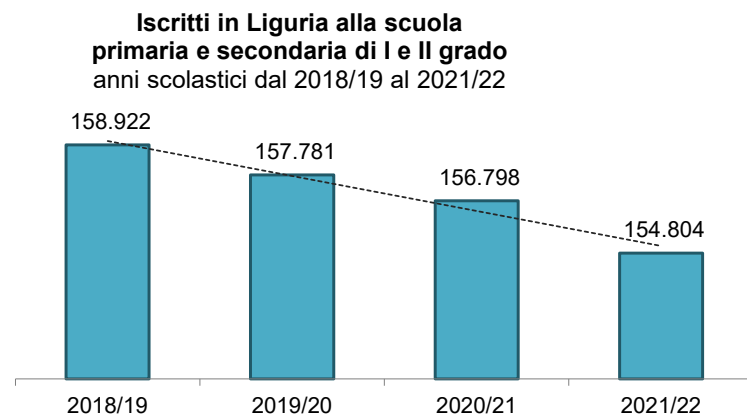

Scolarità

1. Primo ciclo di istruzione e scuola secondaria di secondo grado

In Liguria, nell'anno scolastico 2021/2022 gli studenti iscritti alla scuola primaria e alla secondaria di primo di secondo grado sono 154.804 unità, in diminuzione dell'1,3% rispetto all'anno scolastico 2020/2021 (-1.994 unità).

Se confrontiamo gli iscritti dell'a.s. scolastico **2021/2022** con quelli dell'a.s. 2018/2019, la diminuzione è del 2,6% (pari a -4.118 iscritti), con gli studenti che passano da 158.922 unità alle attuali 154.804 unità.

Nell'anno scolastico 2021/22 gli studenti risultano distribuiti come segue:

- il 35,8% nella scuola primaria (55.377 unità);
- il 24,3% frequenta le scuole secondarie di primo grado (37.774 unità);
- il 39,8% nelle scuole secondarie di secondo grado (61.653 unità).